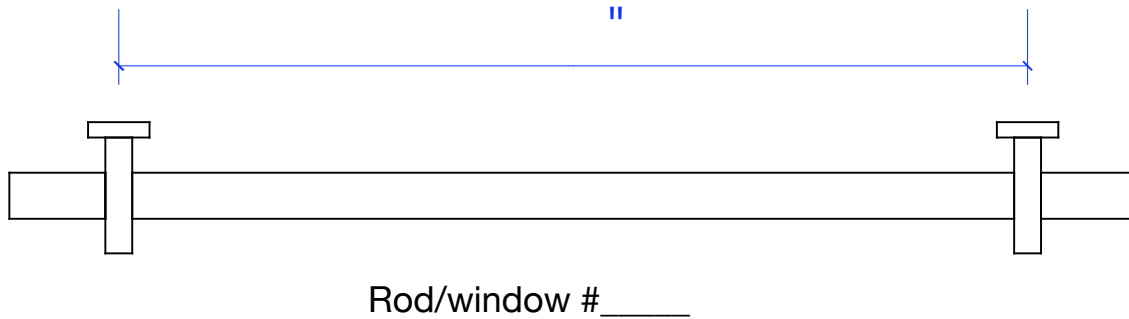

Single Rods	
Rod size- 3/4" <input type="checkbox"/>	1 1/4" <input type="checkbox"/>
Finial-	
Bauhaus <input type="checkbox"/>	Ball finial <input type="checkbox"/>
Flair <input type="checkbox"/>	

Style

Coco

Olivia

Harrison

Double Rods	
Rod size- Back rod 3/4"	
Finial-	
Bauhaus <input type="checkbox"/>	Ball finial <input type="checkbox"/>
Flair <input type="checkbox"/>	
Rod size- Front rod 1 1/4"	
Finial-	
Bauhaus <input type="checkbox"/>	Ball finial <input type="checkbox"/>
Flair <input type="checkbox"/>	