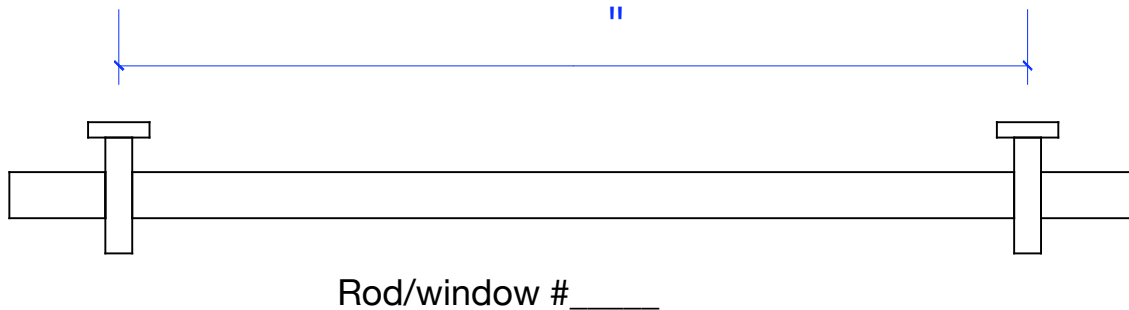

Single Rods	
Rod size- 3/4" <input type="checkbox"/>	1 1/4" <input type="checkbox"/>
Finial-	
Bauhaus <input type="checkbox"/>	Ball finial <input type="checkbox"/>
Flair <input type="checkbox"/>	

Style

Coco

Olivia

Harrison

Double Rods	
Rod size- Back rod 3/4"	
Finial-	
Bauhaus <input type="checkbox"/>	Ball finial <input type="checkbox"/>
Flair <input type="checkbox"/>	
Rod size- Front rod 1 1/4"	
Finial-	
Bauhaus <input type="checkbox"/>	Ball finial <input type="checkbox"/>
Flair <input type="checkbox"/>	